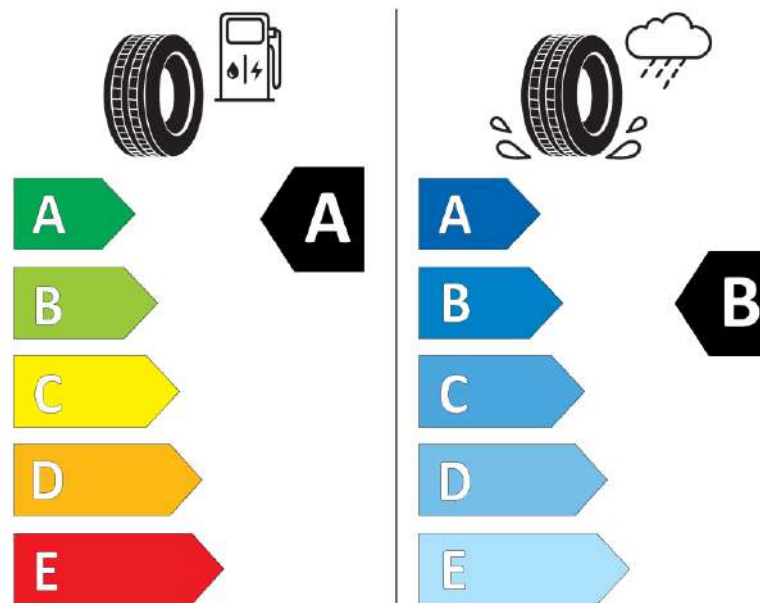

Δελτίο Πληροφοριών Προϊόντος

ΚΑΝΟΝΙΣΜΟΣ (ΕΕ) 2020/740

Μάρκα	MICHELIN
Εμπορική ονομασία	E PRIMACY
Αναγνωριστικό μοντέλου	353877
Διάσταση	185/50R16
Δείκτης ικανότητας φόρτωσης	81
Σύμβολο κατηγορίας ταχύτητας	H
Κατηγορία ως προς την εξοικονόμηση καυσίμου	A
Κατηγορία ως προς την πρόσφυση του ελαστικού σε υγρό οδόστρωμα	B
Κατηγορία εξωτερικού θορύβου κύλισης	B
Τιμή εξωτερικού θορύβου κύλισης	68 dB
Ελαστικό για χρήση σε συνθήκες έντονης χιονόπτωσης	Όχι
Ελαστικό πρόσφυσης στον πάγο	Όχι
Ημερομηνία έναρξης παραγωγής	29/20
Ημερομηνία λήξης παραγωγής	
Κατηγορία Φορτίου	SL
Επιπλέον πληροφορίες	185/50 R16 81H TL E PRIMACY MI

ENERG

MICHELIN

353877

185/50R16 81 H

C1